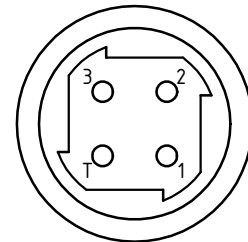

# CAMPAGNOLA

0245.0008

POWER 58  
POWER 12 TOP

POWER ECO

Tabella contatti	
PIN	COLORE
1	Rosso - Red 
3	Nero - Black 

Tabella contatti	
PIN	COLORE
1	Rosso - Red 
2	Rosso - Red 
3	Nero - Black 
T	Nero - Black 