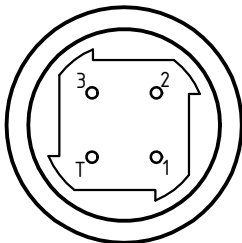

# CAMPAGNOLA

0245.0008

POWER 58  
POWER 12 TOP

POWER ECO

Tabella contatti	
PIN	COLORE
1	Rosso - Red 
3	Nero - Black 

Tabella contatti	
PIN	COLORE
1	Rosso - Red 
2	Rosso - Red 
3	Nero - Black 
T	Nero - Black 